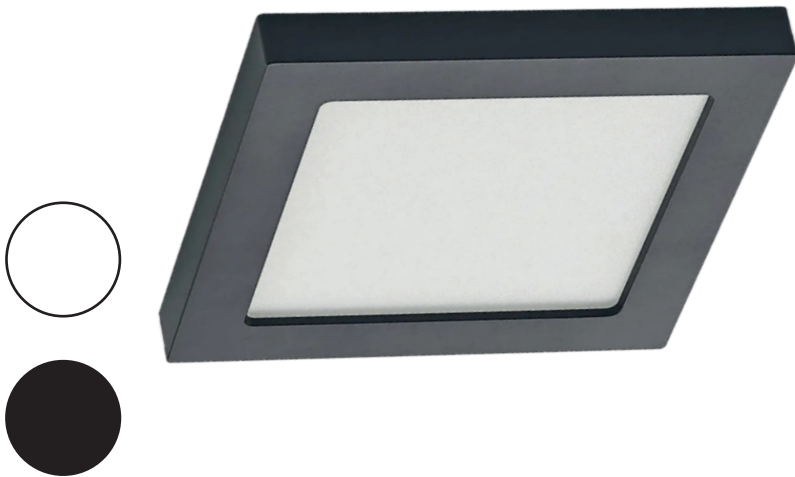

DECORATIEVE VERLICHTING

PLAFOND OPBOUW

BEAM 0725 - 0726

TECHNISCHE GEGEVENS

Benaming	Opbouwarmatuur plafond Vierkant
Kleur toestel	Wit of zwart
Materiaal	Polycarbonaat
Klasse	LED
Richtbaar	Nee
Dimbaar	Triac Dim
Voltage	220-240V 50-60Hz
Lichtkleur	3000/4000/6500K (DIP-switch)
Stralingshoek	120°
IP	20

PRODUCTEIGENSCHAPPEN

- o Driver incl.

UITVOERING

Benaming	Kleur	Afmeting	Vermogen	Lumen
Beam 0725W	Wit	172 x 172 x 35mm	12W	1190Lm
Beam 0725B	Zwart	227 x 227 x 35mm	24W	2565Lm
Beam 0726W	Wit	172 x 172 x 35mm	12W	1190Lm
Beam 0726B	Zwart	227 x 227 x 35mm	24W	2565Lm