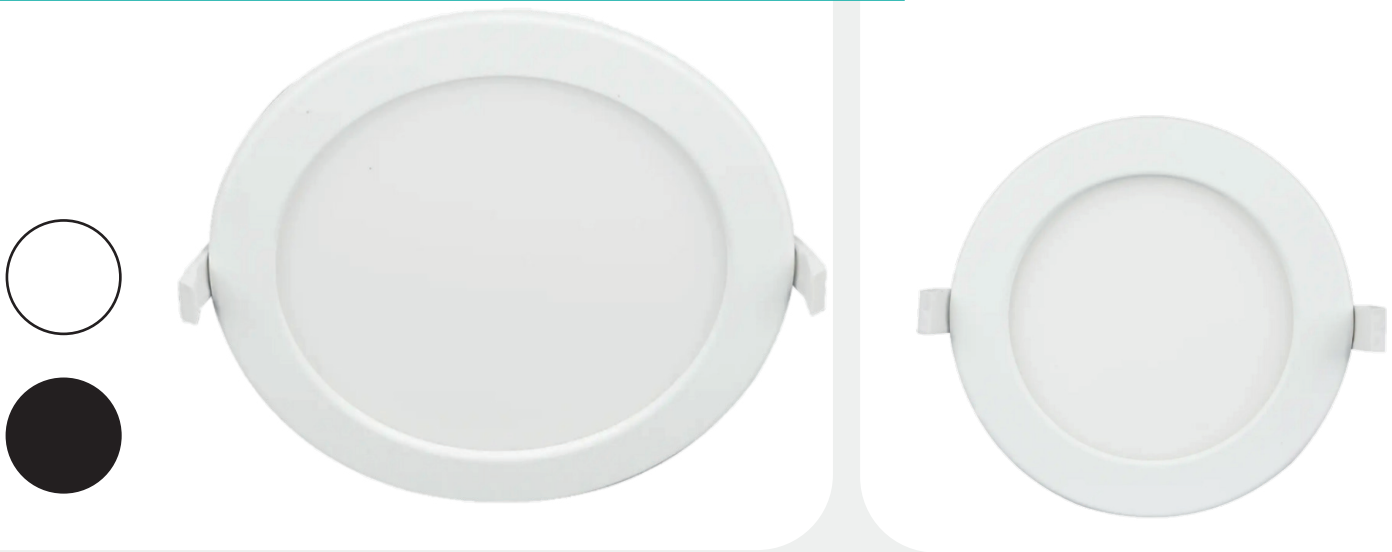

DECORATIEVE VERLICHTING

PLAFOND INBOUW

BEAM 0721 - 0723

TECHNISCHE GEGEVENS

Benaming	Inbouwarmatuur plafond rond
Kleur toestel	Wit of zwart
Materiaal	Polycarbonaat
Klasse	LED
Richtbaar	Nee
Dimbaar	Triac Dim
Voltage	220-240V 50-60Hz
Lichtkleur	3000/4000/6500K (DIP-switch)
Stralingshoek	120°
IP	20

UITVOERING

Benaming	Kleur	Afmeting	Zaagmaat	Vermogen	Lumen
Beam 0721W	Wit	Ø 170 x 32mm	Ø 155mm	12W	1190Lm
Beam 0721B	Zwart	Ø 240 x 32mm	Ø 225mm	24W	2565Lm
Beam 0723W	Wit	Ø 170 x 32mm	Ø 155mm	12W	1190Lm
Beam 0723B	Zwart	Ø 240 x 32mm	Ø 225mm	24W	2565Lm