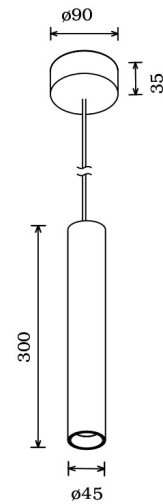

DECORATIEVE VERLICHTING

PLAFOND OPBOUW

BEAM 0720

TECHNISCHE GEGEVENS

Benaming	Beam 0720
Kleur toestel	Zwart
Afmeting	Ø 45x300mm
Vermogen	10W
Lichtstroom	800Lm
Stralingshoek	36°
Dimbaar	Triac dimbaar
Klasse	LED
Richtbaar	Nee
Voltage	220-240V 50-60Hz
Lichtkleur	3000K
CRI	>90
IP	20

PRODUCTEIGENSCHAPPEN

- o Opbouw plafond pendellamp kokervorm
- o Levensduur 30.000h (L70/B30)
- o Inclusief:
 - OSRAM CREE LED
 - Driver
- o Kabellengte +/- 1450mm