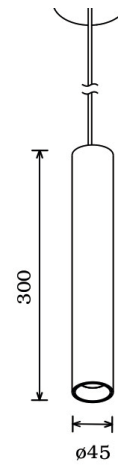

## DECORATIEVE VERLICHTING

PLAFOND INBOUW

BEAM 0719

### TECHNISCHE GEGEVENS

|               |                  |
|---------------|------------------|
| Benaming      | Beam 0719        |
| Kleur toestel | Zwart            |
| Afmeting      | Ø45x300mm        |
| Zaagmaat      | Ø70mm            |
| Vermogen      | 10W              |
| Lichtstroom   | 800Lm            |
| Stralingshoek | 36°              |
| Dimbaar       | Triac dimbaar    |
| Klasse        | LED              |
| Richtbaar     | Nee              |
| Voltage       | 220-240V 50-60Hz |
| Lichtkleur    | 3000K            |
| CRI           | >90              |
| IP            | 20               |