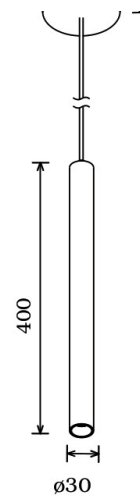

DECORATIEVE VERLICHTING

PLAFOND INBOUW

BEAM 0717

TECHNISCHE GEGEVENS

Benaming	Beam 0717
Kleur toestel	Zwart
Afmeting	Ø30x400mm
Zaagmaat	Ø70mm
Vermogen	6W
Lichtstroom	400Lm
Stralingshoek	30°
Dimbaar	Triac dimbaar
Klasse	LED
Richtbaar	Nee
Voltage	220-240V 50-60Hz
Lichtkleur	3000K
CRI	>90
IP	20

PRODUCTEIGENSCHAPPEN

- o Inbouw plafond pendellamp kokervorm
- o Levensduur 30.000h (L70/B30)
- o Inclusief:
 - OSRAM CREE LED
 - Driver
- o Kabellengte +/- 1450mm