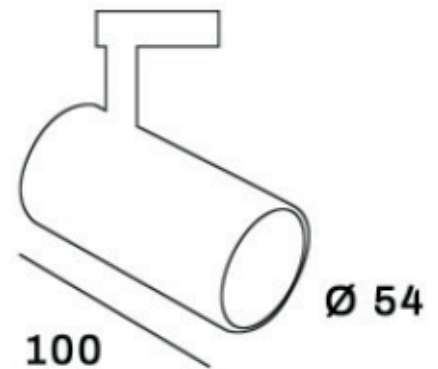

## DECORATIEVE VERLICHTING

PLAFOND INBOUW

BEAM 0715

### TECHNISCHE GEGEVENS

Benaming	Beam 0715
Kleur toestel	Wit of zwart
LxBxH	Ø 54 x 100mm
Zaagmaat	Ø 70mm
Klasse	LED
Richtbaar	Ja
Dimbaar	Triac DIM
Vermogen	10W
Lichtstroom	956Lm
Voltage	220-240 50-60Hz
Lichtkleur	3000K
CRI	>90
Stralingshoek	36°
IP	20