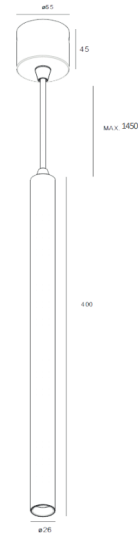

DECORATIEVE VERLICHTING

PLAFOND OPBOUW

BEAM 0710

TECHNISCHE GEGEVENS

Benaming	Beam 0710
Kleur toestel	Wit of Zwart
Diameter x Hoogte	Ø 26 x 400
Pendellengte	1450mm
Klasse	LED
Richtbaar	Nee
Dimbaar	Triac Dimming
Vermogen	7W
Voltage	220-240V 50-60Hz
Lichtkleur	2700K
CRI	>90
Lichtstroom	600 Lm
Stralingshoek	50°
IP	20
UGR	< 19
Energielabel	A+