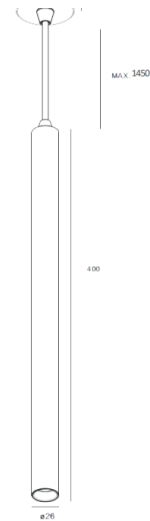

## TECHNISCHE VERLICHTING

### 3-FASE TRACKARMATUUR

BEAM 0710 - 3F TRACK

### TECHNISCHE GEGEVENS

Benaming	Beam 00710 - 3F Track
Kleur toestel	Wit of Zwart
Diameter x Hoogte	Ø 26 x 400
Pendellengte	1450mm
Klasse	LED
Richtbaar	Nee
Dimbaar	Triac Dimming
Vermogen	7W
Voltage	220-240V 50-60Hz
Lichtkleur	2700K
CRI	>90
Lichtstroom	600 Lm
Stralingshoek	50°
IP	20
UGR	< 19
Energielabel	A+