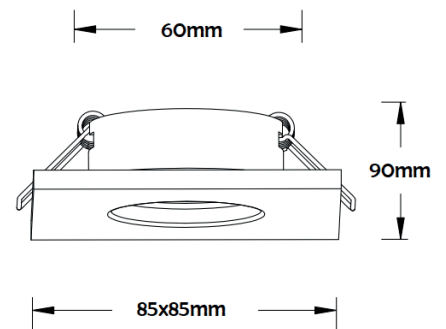

DECORATIEVE VERLICHTING

PLAFOND INBOUW

BEAM 0709

TECHNISCHE GEGEVENS

Benaming	Beam 0709
LxBxH	85 x 85 x 90mm
Zaagmaat	Ø 60mm
Klasse	LED
Richtbaar	Nee
Vermogen	Max. 50W
Voltage	220-240 50-60Hz
Fitting	GU10
IP	44

PRODUCTEIGENSCHAPPEN

- o Aluminium ronde inbouwspot
- o Springveren
- o Transparant glaasje
- o Toepassingsgebied: vochtige ruimtes

- o Exclusief GU10 LED

- o Verkrijgbaar in:
 - Wit (Beam 0709W)
 - Zwart (Beam 0709B)