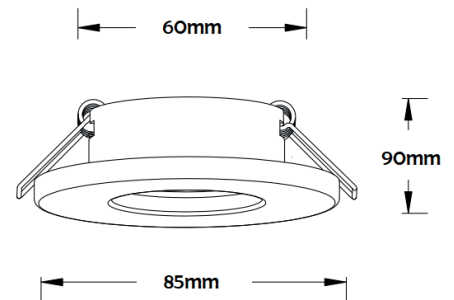

DECORATIEVE VERLICHTING

PLAFOND INBOUW

BEAM 0708

TECHNISCHE GEGEVENS

Benaming	Beam 0708
Diameter x hoogte	Ø 85 x 90mm
Zaagmaat	Ø 60mm
Klasse	LED
Richtbaar	Nee
Vermogen	Max. 50W
Voltage	220-240 50-60Hz
Fitting	GU10
IP	44

PRODUCTEIGENSCHAPPEN

- o Aluminium ronde inbouwspot
- o Springveren
- o Toepassingsgebied: vochtige ruimtes

- o Exclusief GU10 LED

- o Verkrijgbaar in :
 - Wit (Beam 0708W)
 - Zwart (Beam 0708B)

- o Optioneel vergrotringen:
 - (Ø binnenring 65mm; Ø buitenring 100mm)
 - Alu (Beam 0017.1H)
 - Wit (Beam 0017.1W)
 - Zwart (Beam 0017.1B)