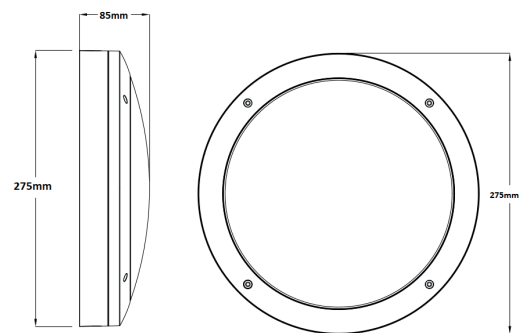

### SPATWATERDICHTE ARMATUREN

BEAM 0700 / 0701

### TECHNISCHE GEGEVENS

Benaming	Beam 0700 / 0701
Kleur toestel	Zwart
Diameter x Hoogte	Ø 275x85mm
Klasse	LED
Richtbaar	Nee
Dimbaar	Nee
Vermogen	18W
Voltage	220-240V 50-60Hz
Lichtkleur	3000K
CRI	>80
Lichtstroom	1400Lm
Stralingshoek	120°
IP	65
IK	10
Flux Code	46 77 93 96 100
Energie label	A++