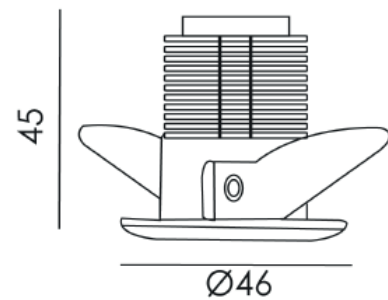

## DECORATIEVE VERLICHTING

PLAFOND INBOUW

BEAM 0670W

### TECHNISCHE GEGEVENS

Benaming	Beam 0670W
Diameter x hoogte	Ø 46 x 45mm
Zaagmaat	Ø 38mm
Klasse	LED
Richtbaar	Nee
Dimbaar	Nee
Vermogen	4W
Lichtkleur	3000K
CRI	>80
Lumen	280
Voltage	220-240V 50-60Hz
IP	20
Energielabel	A++