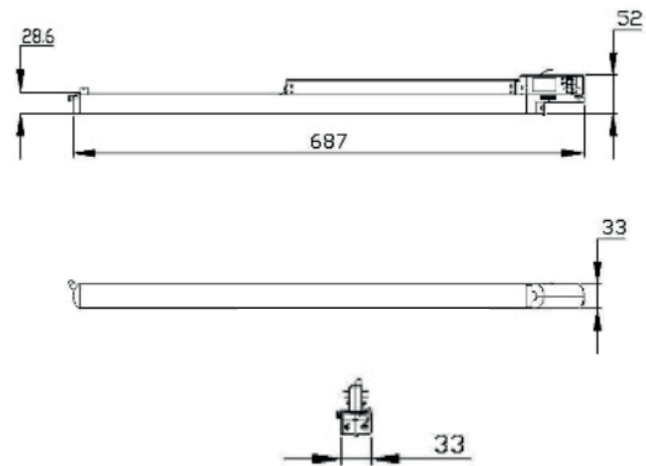

TECHNISCHE VERLICHTING

3-FASE TRACKARMATUUR

BEAM 0666 + 0667

TECHNISCHE GEGEVENS

Benaming	Beam 666 - 0667
Kleur toestel	Wit of Zwart
Cover	Plexi opaal
LxBxH	687x33x28.6mm
Klasse	LED
Richtbaar	Nee
Dimbaar	Nee
Vermogen	20W
Voltage	220-240V
Lichtkleur	3000K of 4000K
CRI	> 80
Lichtstroom	2200Lm
Stralingshoek	120°
IP	20
PF	> 0.9
Energielabel	A+

PRODUCTEIGENSCHAPPEN

- o Kleurconsistentie: 3SDCM
- o Levensduur: 35.000H (L70/B30)
- o Inclusief:
 - CREE LED's
 - Driver in track adapter

UITVOERING

	Benaming	Kelvin	Kleur
-	Beam 0666B	3000K	Zwart
-	Beam 0666W	3000K	Wit
-	Beam 0667B	4000K	Zwart
-	Beam 0667W	4000K	Wit