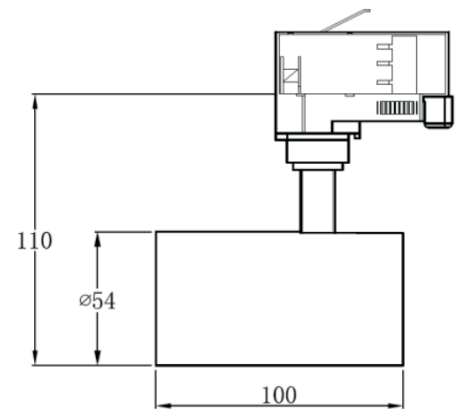

## TECHNISCHE VERLICHTING

### 3-FASE TRACKSPOTS

BEAM 0664

### TECHNISCHE GEGEVENS

Benaming	Zie Tabel
Kleur toestel	Wit of Zwart
Diameter x Lengte	Ø 54 x 100mm
Klasse	LED
Richtbaar	Ja
Dimbaar	Triac Dimming
Vermogen	8W
Voltage	220-240V
Lichtkleur	2700K
CRI	>90
Lumen	600Lm
Stralingshoek	40°
IP	20
UGR	<19
PF	> 0.9
Energie label	A+