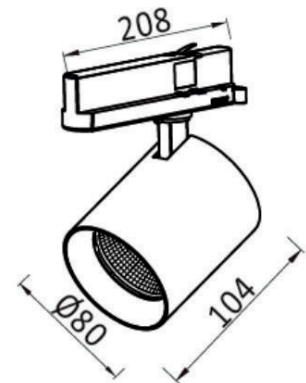

TECHNISCHE VERLICHTING

3-FASE TRACKSPOTS

BEAM 0652 TEM 0663

TECHNISCHE GEGEVENS

Benaming	Zie Tabel
Kleur toestel	Wit of Zwart
Diameter x Lengte	Ø 80 x 104mm
Klasse	LED
Richtbaar	Ja
Dimbaar	Keuze uit niet dimbaar of DALI
Vermogen	Zie tabel
Voltage	220-240V
Lichtkleur	Keuze uit 3000K of 4000K
CRI	>90
Lumen	Zie tabel
Stralingshoek	45°
IP	20
Energielabel	A+

PRODUCTEIGENSCHAPPEN

- o Kleurconsistentie: 3SDCM
- o Levensduur 50.000h (L80/B10)
- o Inclusief
- Philips LED
- Driver

TECHNISCHE VERLICHTING

3-FASE TRACKSPOTS

BEAM 0652 TEM 0663

BENAMING	WATTAGE	KELVIN	LUMEN	CRI	HOEK	DIMBAAR	ARMATUUR KLEUR
Beam 0652B	7.6W	3000K	1100Lm	90	45°	/	Zwart
Beam 0652W	7.6W	3000K	1100Lm	90	45°	/	Wit
Beam 0653B	7W	3000K	1100Lm	90	45°	DALI	Zwart
Beam 0653W	7W	3000K	1100Lm	90	45°	DALI	Wit
Beam 0654B	7W	4000K	1100Lm	90	45°	/	Zwart
Beam 0654W	7W	4000K	1100Lm	90	45°	/	Wit
Beam 0655B	7W	4000K	1100Lm	90	45°	DALI	Zwart
Beam 0655W	7W	4000K	1100Lm	90	45°	DALI	Wit
Beam 0656B	15.4W	3000K	2000Lm	90	45°	/	Zwart
Beam 0656W	15.4W	3000K	2000Lm	90	45°	/	Wit
Beam 0657B	15.4W	3000K	2000Lm	90	45°	DALI	Zwart
Beam 0657W	15.4W	3000K	2000Lm	90	45°	DALI	Wit
Beam 0658B	14.3W	4000K	2000Lm	90	45°	/	Zwart
Beam 0658W	14.3W	4000K	2000Lm	90	45°	/	Wit
Beam 0659B	14.3W	4000K	2000Lm	90	45°	DALI	Zwart
Beam 0659W	14.3W	4000K	2000Lm	90	45°	DALI	Wit
Beam 0660B	26.5W	3000K	3000Lm	90	45°	/	Zwart
Beam 0660W	26.5W	3000K	3000Lm	90	45	/	Wit
Beam 0661B	26.5W	3000K	3000Lm	90	45°	DALI	Zwart
Beam 0661W	26.5W	3000K	3000Lm	90	45°	DALI	Wit
Beam 0662B	24.2W	4000K	3000Lm	90	45°	/	Zwart
Beam 0662W	24.2W	4000K	3000Lm	90	45°	/	Wit
Beam 0663B	24.2W	4000K	3000Lm	90	45°	DALI	Zwart
Beam 0663W	24.2W	4000K	3000Lm	90	45°	DALI	Wit