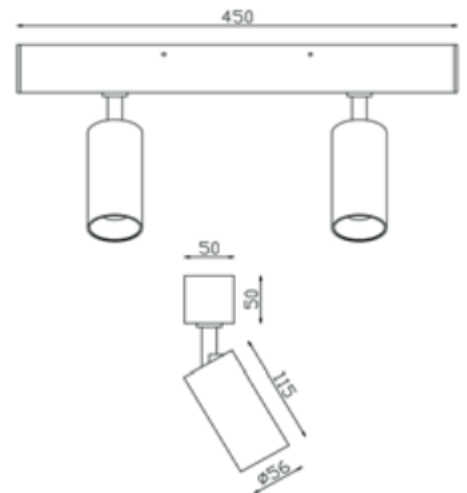

DECORATIEVE VERLICHTING

PLAFOND OPBOUW

BEAM 0651

TECHNISCHE GEGEVENS

Benaming	Beam 0651
Kleur toestel	Wit of Zwart
LxBxH	Zie tekening
Klasse	LED
Richtbaar	Ja
Dimbaar	Triac Dimming
Vermogen	2 x 10W
Voltage	220-240V 50-60Hz
Lichtkleur	2700K
CRI	>80
Lichtstroom	2 x 800Lm
Stralingshoek	40°
IP	20
Flux Code	97 100 100 100 04
Energielabel	A+