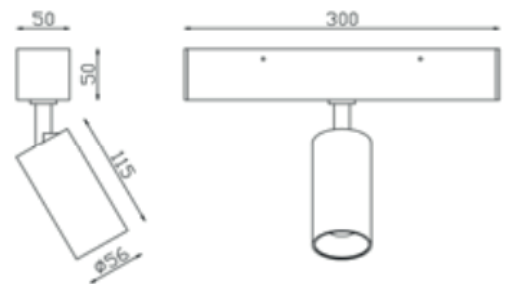

DECORATIEVE VERLICHTING

PLAFOND OPBOUW

BEAM 0650

TECHNISCHE GEGEVENS

Benaming	Beam 0650
Kleur toestel	Wit of Zwart
LxBxH	Zie tekening
Klasse	LED
Richtbaar	Ja
Dimbaar	Triac Dimming
Vermogen	10W
Voltage	220-240V 50-60Hz
Lichtkleur	2700K
CRI	>80
Lichtstroom	800Lm
Stralingshoek	40°
IP	20
Flux Code	97 100 100 100 04
Energielabel	A+