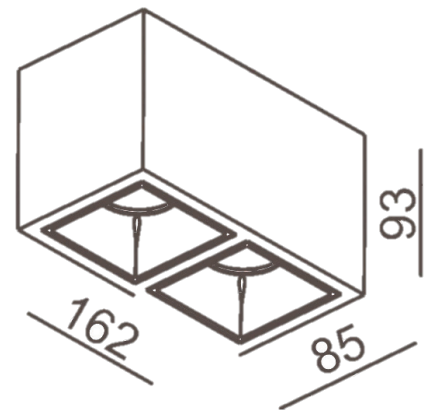

## DECORATIEVE VERLICHTING

PLAFOND OPBOUW

BEAM 0643

### TECHNISCHE GEGEVENS

Benaming	Beam 0643
Kleur toestel	Wit of Zwart
LxBxH	162x85x93mm
Klasse	LED
Richtbaar	Nee
Dimbaar	Triac Dim
Vermogen	2x 8.9W
Voltage	220-240 50-60Hz
Lichtkleur	3000K
CRI	>80
Lichtstroom	2x 1135Lm
Stralingshoek	48°
IP	43
Flux Code	94 98 100 100 83
Energielabel	A+