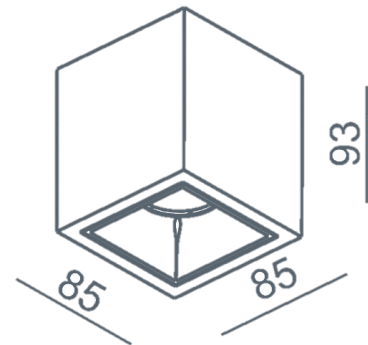

## DECORATIEVE VERLICHTING

PLAFOND OPBOUW

BEAM 0642

### TECHNISCHE GEGEVENS

Benaming	Beam 0642
Kleur toestel	Wit of Zwart
LxBxH	85x85x93mm
Klasse	LED
Richtbaar	Nee
Dimbaar	Triac Dim
Vermogen	1x 8.9W
Voltage	220-240 50-60Hz
Lichtkleur	3000K
CRI	>80
Lichtstroom	1135Lm
Stralingshoek	48°
IP	43
Flux Code	92 98 100 100 89
Energielabel	A+