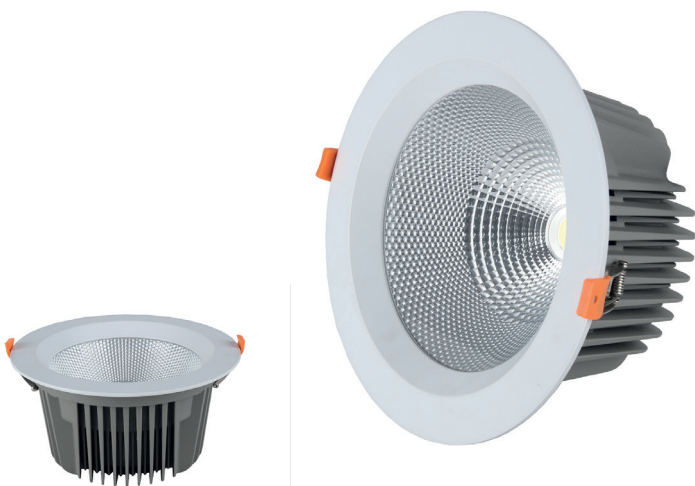

TECHNISCHE VERLICHTING

DOWNLIGHTERS

BEAM 0610-0613

TECHNISCHE GEGEVENS

Benaming	Beam 0610
Kleur toestel	Wit
Diameter x Hoogte	Ø 230 x 125mm
Zaagmaat	Ø 195mm
Klasse	LED
Richtbaar	Nee
Dimbaar	Niet dimbaar of DALI
Vermogen	20W / 28W / 36W / 42W / 52W
Voltage	220-240V 50-60Hz
Lichtkleur	3000 of 4000K
CRI	>80
Lichtstroom	130Lm/W
Stralingshoek	80°
IP	20
UGR	<19
Flux Code	93 99 100 99 100
Energielabel	A++

PRODUCTEIGENSCHAPPEN

- o Inclusief COB LED lichtbron
 - o Exclusief driver:
- Driver apart bestellen adhv wattage.
Alsook uw keuze uit DALI of niet dimbaar.
(zie LIFUD-drivers Pagina 116)

UITVOERING

Art.Nr	Lichtkl.	Lumen	Wattage	Driver
Beam 0610	4000K	2600Lm	20W	500mA
Beam 0610	4000K	3640Lm	28W	700mA
Beam 0610	4000K	4680Lm	36W	900mA
Beam 0610	4000K	5460Lm	42W	1050mA
Beam 0610	4000K	6890Lm	52W	1300mA
Beam 0613	3000K	2600Lm	20W	500mA
Beam 0613	3000K	3640Lm	28W	700mA
Beam 0613	3000K	4680Lm	36W	900mA
Beam 0613	3000K	5460Lm	42W	1050mA
Beam 0613	3000K	6890Lm	52W	1300mA