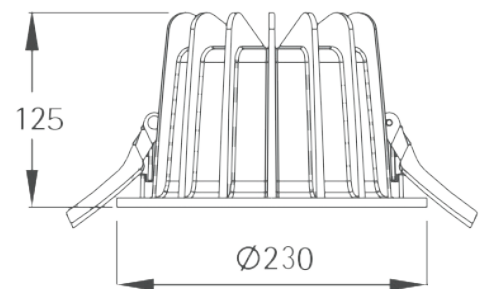

TECHNISCHE VERLICHTING

DOWNLIGHTERS

BEAM 0610-0613

TECHNISCHE GEGEVENS

Benaming	Beam 0610
Kleur toestel	Wit
Diameter x Hoogte	Ø 230 x 125mm
Zaagmaat	Ø 195mm
Klasse	LED
Richtbaar	Nee
Dimbaar	Niet dimbaar of DALI
Vermogen	20W / 28W / 36W / 42W / 52W
Voltage	220-240V 50-60Hz
Lichtkleur	3000 of 4000K
CRI	>80
Lichtstroom	130Lm/W
Stralingshoek	80°
IP	20
UGR	<19
Flux Code	93 99 100 99 100
Energielabel	A++