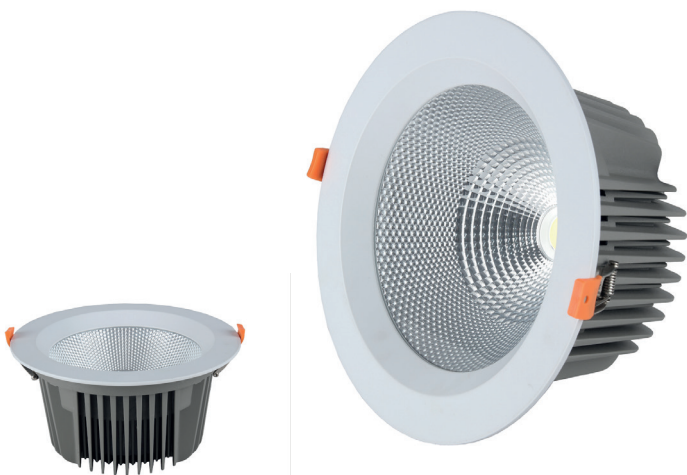

### DOWNLIGHTERS

BEAM 0609-0612

### TECHNISCHE GEGEVENS

Benaming	Beam 0609 / Beam 0612
Kleur toestel	Wit
Diameter x Hoogte	Ø 195 x 115mm
Zaagmaat	Ø 165mm
Klasse	LED
Richtbaar	Nee
Dimbaar	Niet dimbaar of DALI
Vermogen	20W / 28W / 36W / 42W
Voltage	220-240V 50-60Hz
Lichtkleur	3000 of 4000K
CRI	>80
Lichtstroom	130Lm/W
Stralingshoek	80°
IP	20
UGR	<19
Flux Code	93 99 100 99 100
Energielabel	A++