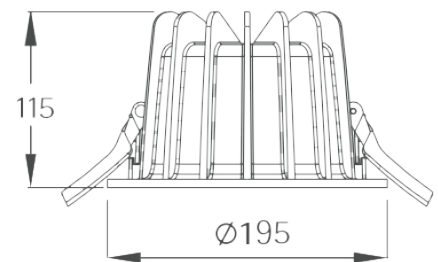

### TECHNISCHE GEGEVENS

Benaming	Beam 0609 / Beam 0612
Kleur toestel	Wit
Diameter x Hoogte	Ø 195 x 115mm
Zaagmaat	Ø 165mm
Klasse	LED
Richtbaar	Nee
Dimbaar	Niet dimbaar of DALI
Vermogen	20W / 28W / 36W / 42W
Voltage	220-240V 50-60Hz
Lichtkleur	3000 of 4000K
CRI	>80
Lichtstroom	130Lm/W
Stralingshoek	80°
IP	20
UGR	<19
Flux Code	93 99 100 99 100
Energielabel	A++