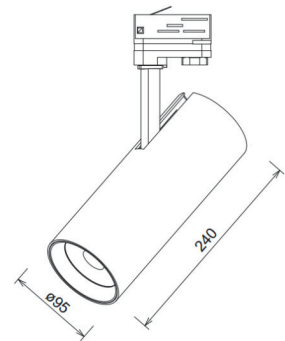

## TECHNISCHE VERLICHTING

### 3-FASE TRACKSPOTS

BEAM 0607

#### TECHNISCHE GEGEVENS

Benaming	Beam 0607
Kleur toestel	Wit of Zwart
Diameter x Lengte	Ø 95 x 240mm
Klasse	LED
Richtbaar	Ja
Dimbaar	DALI dimbaar
Vermogen	35W
Voltage	220-240V
Lichtkleur	3000K
CRI	>90
Lumen	3250Lm
Stralingshoek	36°
IP	20
Flux code	98 100 100 99 100
Energielabel	A++