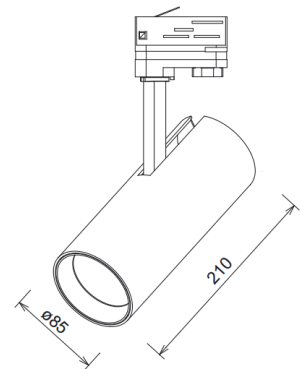

## TECHNISCHE VERLICHTING

### 3-FASE TRACKSPOTS

BEAM 0605 + 0606

#### TECHNISCHE GEGEVENS

Benaming	Beam 0605 + 0606
Kleur toestel	Wit of Zwart
Diameter x Lengte	Ø 85 x 210mm
Klasse	LED
Richtbaar	Ja
Dimbaar	Niet dimbaar
Vermogen	28W
Voltage	220-240V
Lichtkleur	3000K of 4000K
CRI	>90
Lumen	2700Lm of 2950Lm
Stralingshoek	36°
IP	20
Flux code	98 100 100 99 100
Energielabel	A++