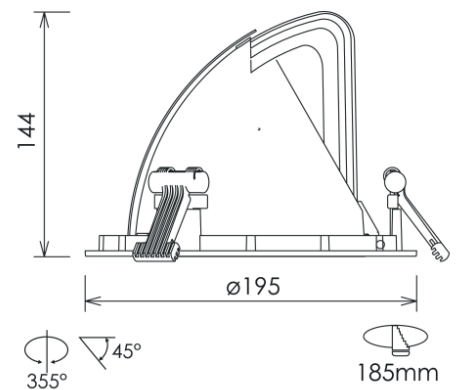

### TECHNISCHE GEGEVENS

Benaming	Beam 0599
Kleur toestel	Wit
Diameter x hoogte	Ø 195 X 144mm
Zaagmaat	Ø 185mm
Klasse	LED
Richtbaar	Ja
Dimbaar	Niet dimbaar of DALI DIM
Vermogen	20W / 28W / 42W
Voltage	220-240V 50-60Hz
Lichtkleur	3000K of 4000K
CRI	>90
Stralingshoek	15° of 36°
IP	20
Energielabel	A++