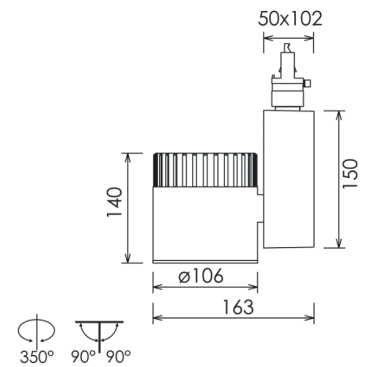

TECHNISCHE VERLICHTING

3-FASE TRACKSPOTS

BEAM 0597

TECHNISCHE GEGEVENS

Benaming	Beam 0597
Kleur toestel	Wit of Zwart
LxBxH	Zie afbeelding
Klasse	LED
Richtbaar	Ja
Dimbaar	Niet dimbaar of DALI
Vermogen	20W / 28W / 42W
Voltage	220-240V 50-60Hz
Lichtkleur	3000K of 4000K
CRI	>90
Stralingshoek	36° of 60°
IP	20
Energielabel	A++

3-FASE TRACKSPOTS

BEAM 0597

BENAMING	WATTAGE	KELVIN	LUMEN	CRI	HOEK	DIMBAAR	ARMATUUR KLEUR
BEAM 0597(B).3212	20W	3000K	1680	90	36°	/	WIT (ZWART)
BEAM 0597(B).3213	20W	3000K	1680	90	60°	/	WIT (ZWART)
BEAM 0597(B).7212	20W	4000K	1810	90	36°	/	WIT (ZWART)
BEAM 0597(B).7213	20W	4000K	1810	90	60°	/	WIT (ZWART)
BEAM 0597(B).3312	28W	3000K	2200	90	36°	/	WIT (ZWART)
BEAM 0597(B).3313	28W	3000K	2200	90	60°	/	WIT (ZWART)
BEAM 0597(B).7312	28W	4000K	2350	90	36°	/	WIT (ZWART)
BEAM 0597(B).7313	28W	4000K	2350	90	60°	/	WIT (ZWART)
BEAM 0597(B).3412	42W	3000K	2900	90	36°	/	WIT (ZWART)
BEAM 0597(B).3413	42W	3000K	2900	90	60°	/	WIT (ZWART)
BEAM 0597(B).7412	42W	4000K	3120	90	36°	/	WIT (ZWART)
BEAM 0597(B).7413	42W	4000K	3120	90	60°	/	WIT (ZWART)
BEAM 0597(B).3432	42W	3000K	2900	90	36°	DALI	WIT (ZWART)
BEAM 0597(B).3433	42W	3000K	2900	90	60°	DALI	WIT (ZWART)
BEAM 0597(B).7432	42W	4000K	3120	90	36°	DALI	WIT (ZWART)
BEAM 0597(B).7433	42W	4000K	3120	90	60°	DALI	WIT (ZWART)