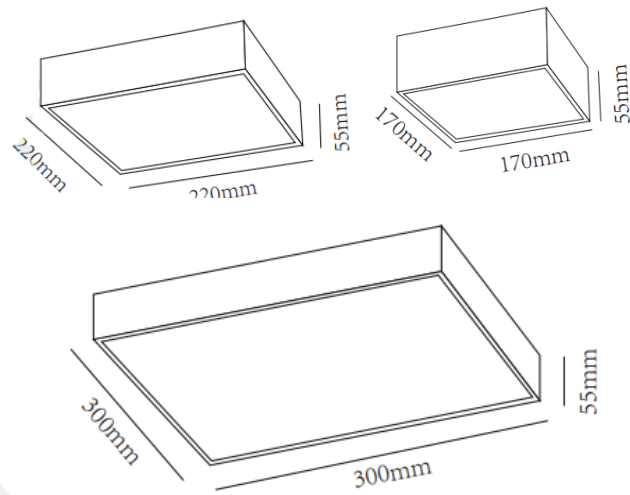

## DECORATIEVE VERLICHTING

PLAFOND OPBOUW

BEAM 0575 - 0576 - 0579

### TECHNISCHE GEGEVENS

|               |                         |
|---------------|-------------------------|
| Benaming      | Beam 0575 - 0576 - 0579 |
| Kleur toestel | Wit                     |
| Klasse        | LED                     |
| Richtbaar     | Nee                     |
| Dimbaar       | Nee                     |
| Voltage       | 220-240V 50-60Hz        |
| Lichtkleur    | 3000K                   |
| CRI           | >80                     |
| Stralingshoek | 120°                    |
| IP            | 20                      |
| UGR           | < 19                    |
| Energie label | A++                     |

### UITVOERING

| Benaming  | Diameter         | Vermogen | Lumen  | Flux Code       |
|-----------|------------------|----------|--------|-----------------|
| Beam 0575 | 170 x 170 x 55mm | 15W      | 1500Lm | 47 79 96 99 98  |
| Beam 0576 | 220 x 220 x 55mm | 22W      | 2200Lm | 47 78 95 99 100 |
| Beam 0579 | 300 x 300 x 55mm | 35W      | 3000Lm | 46 78 95 99 100 |