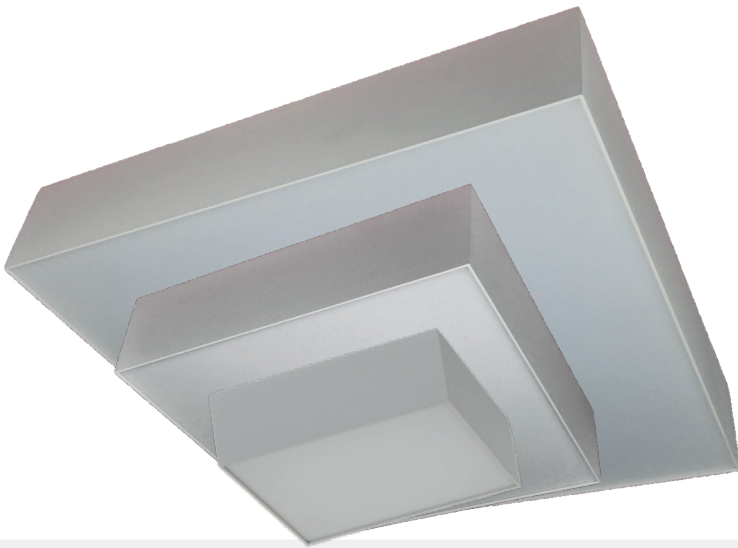

## DECORATIEVE VERLICHTING

PLAFOND OPBOUW

BEAM 0575 - 0576 - 0579

### TECHNISCHE GEGEVENS

|               |                         |
|---------------|-------------------------|
| Benaming      | Beam 0575 - 0576 - 0579 |
| Kleur toestel | Wit                     |
| Klasse        | LED                     |
| Richtbaar     | Nee                     |
| Dimbaar       | Nee                     |
| Voltage       | 220-240V 50-60Hz        |
| Lichtkleur    | 3000K                   |
| CRI           | >80                     |
| Stralingshoek | 120°                    |
| IP            | 20                      |
| UGR           | < 19                    |
| Energie label | A++                     |