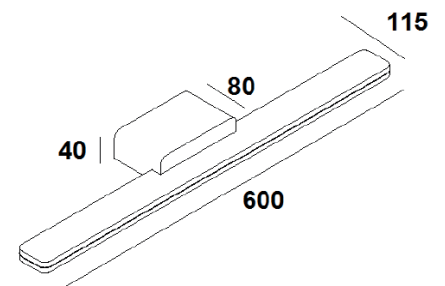

DECORATIEVE VERLICHTING

WAND OPBOUW

BEAM 0552

TECHNISCHE GEGEVENS

Benaming	Beam 0552W
Kleur toestel	Wit
LxBxH	600 x 115 x 40mm
Klasse	LED
Richtbaar	Nee
Dimbaar	Nee
Vermogen	16,2W
Voltage	220-240V 50-60H
Lichtkleur	3000K
IP	54
Energielabel	A++

PRODUCTEIGENSCHAPPEN

- o Aluminium wandarmatuur
 - o Spiegellamp
 - o Toepassingsgebied: binnenverlichting
 - o Geschikt voor vochtige ruimtes

 - o Inclusief
 - LED module
 - LED driver

 - o Optie (exclusief):
 - Beugel voor kastmontage
- Beam 0552.1W**
LxBxH: 130 x 60 x 30