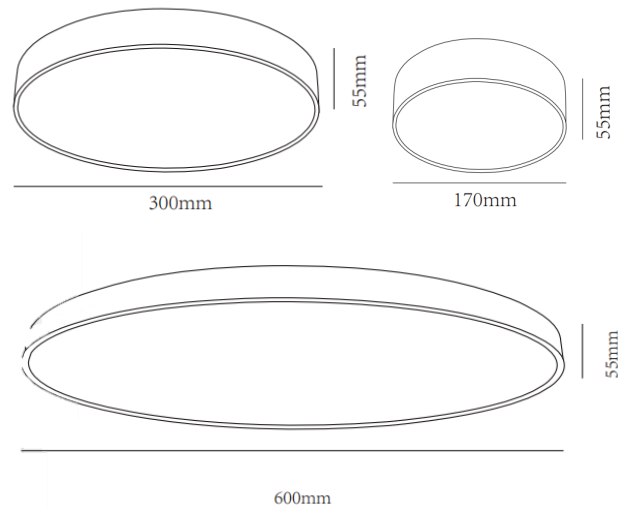

DECORATIEVE VERLICHTING

PLAFOND OPBOUW

BEAM 0475 - 0476 - 0479

TECHNISCHE GEGEVENS

| | |
|---------------|-------------------------|
| Benaming | Beam 0475 - 0476 - 0479 |
| Kleur toestel | Wit |
| Klasse | LED |
| Richtbaar | Nee |
| Dimbaar | Nee |
| Voltage | 220-240V 50-60Hz |
| Lichtkleur | 3000K |
| CRI | >80 |
| Stralingshoek | 120° |
| IP | 20 |
| UGR | < 19 |
| Energielabel | A++ |

PRODUCTEIGENSCHAPPEN

- o Inclusief
- Module: Sanan LED Chips
- Driver: LIFUD Flicker-free

UITVOERING

| Benaming | Diameter | Vermogen | Lumen | Flux Code |
|-----------|--------------|----------|--------|-----------------|
| Beam 0475 | Ø 170 x 55mm | 18W | 1600Lm | 48 79 96 99 101 |
| Beam 0476 | Ø 300 x 55mm | 27W | 3100Lm | 49 79 96 99 99 |
| Beam 0479 | Ø 600 x 55mm | 72W | 6200Lm | 47 79 96 99 98 |