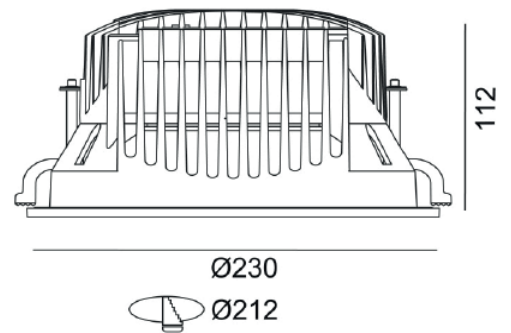

TECHNISCHE VERLICHTING

DOWNLIGHTERS

BEAM 0404

TECHNISCHE GEGEVENS

Benaming	Beam 0404
Kleur toestel	Wit
Diameter x hoogte	Ø 230 x 112mm
Zaagmaat	Ø 212mm
Klasse	LED
Richtbaar	Nee
Dimbaar	Niet dimbaar of DALI DIM
Vermogen	20W / 28W / 42W / 53W
Voltage	220-240V 50-60Hz
Lichtkleur	3000K of 4000K
CRI	>90
Stralingshoek	37° of 88°
IP	20
Energielabel	A++