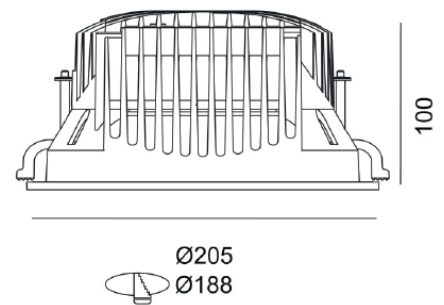

TECHNISCHE VERLICHTING

DOWNLIGHTERS

BEAM 0402

TECHNISCHE GEGEVENS

Benaming	Beam 0402
Kleur toestel	Wit
Diameter x hoogte	Ø 205 x 100mm
Zaagmaat	Ø 188mm
Klasse	LED
Richtbaar	Nee
Dimbaar	Niet dimbaar of DALI DIM
Vermogen	20W / 28W / 36W
Voltage	220-240V 50-60Hz
Lichtkleur	3000K of 4000K
CRI	> 90
Stralingshoek	85°
IP	20
Energielabel	A++