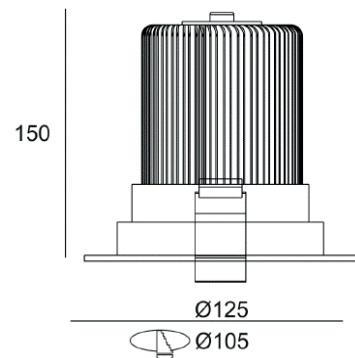

## TECHNISCHE VERLICHTING

### TECHNISCHE GEGEVENS

Benaming	Beam 0395
Kleur toestel	Wit of Zwart
Diameter x hoogte	Ø 125 x 150mm
Zaagmaat	Ø 105mm
Klasse	LED
Richtbaar	Ja
Dimbaar	Niet dimbaar of DALI
Vermogen	20W
Voltage	220-240V 50-60Hz
Lichtkleur	3000K of 4000K
CRI	>90
Stralingshoek	80°
IP	20
Energielabel	A++