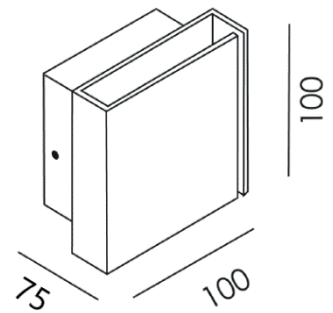

DECORATIEVE VERLICHTING

WAND OPBOUW

BEAM 0381BG

TECHNISCHE GEGEVENS

Benaming	Beam 0381BG
Kleur	Zwart / Goud
LxBxH	100 x 100 x 75 mm
Klasse	LED
Richtbaar	Nee
Dimbaar	Nee
Vermogen	2x3W
Voltage	220-240V 50-60Hz
Lichtkleur	3000K
IP	54
Energielabel	A++