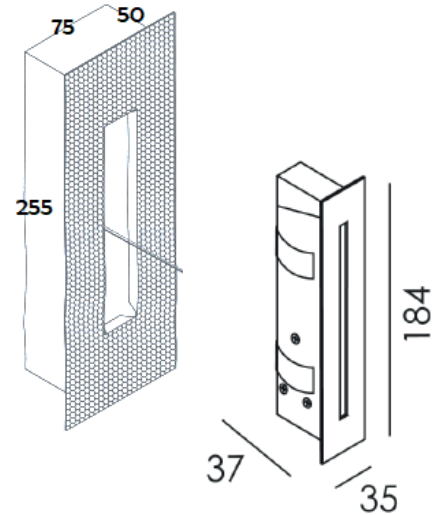

DECORATIEVE VERLICHTING

WAND INBOUW

BEAM 0350

TECHNISCHE GEGEVENS

Benaming	Beam 0350
LxBxH	35 x 37 x 184mm
Klasse	LED
Richtbaar	Nee
Dimbaar	Nee
Vermogen	3W
Voltage	220-240V 50-60Hz
Lichtkleur	3000K
IP	20
Energie label	A++

PRODUCTEIGENSCHAPPEN

- o Aluminium wandarmatuur
- o Oriëntatieverlichting
- o Toepassingsgebied: binnenverlichting
- o Inclusief
 - LED module
 - LED driver
 - Inbouwkit (255x75x50mm)
- o Verkrijgbaar in:
 - Wit (Beam 0350W)
 - Zwart (Beam 0350B)