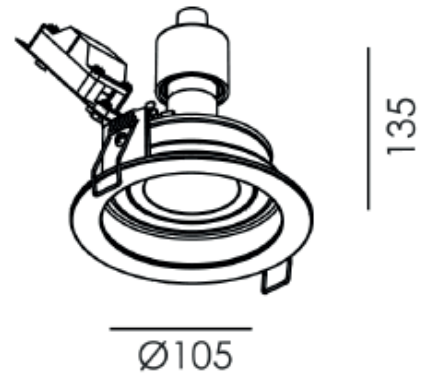

DECORATIEVE VERLICHTING

PLAFOND INBOUW

BEAM 0349W

EINDE REEKS

TECHNISCHE GEGEVENS

Benaming	Beam 0349W
Kleur toestel	Wit
Diameter x hoogte	Ø 105 x 135mm
Zaagmaat	Ø 97mm
Klasse	LED
Richtbaar	Ja
Vermogen	Max. 50W
Voltage	220-240V 50-60Hz
Fitting	GU10
IP	20

PRODUCTEIGENSCHAPPEN

- o Aluminium ronde inbouwspot
- o Springveren
- o Toepassingsgebied: binnenverlichting
- o Exclusief GU10 LED

IP20

garantie
2