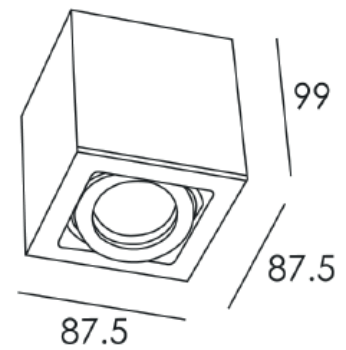

DECORATIEVE VERLICHTING

PLAFOND OPBOUW

BEAM 0345

TECHNISCHE GEGEVENS

Benaming	Beam 0345
LxBxH	87,5 x 87,5 x 99mm
Klasse	LED
Richtbaar	Ja
Dimbaar	Ja
Vermogen	Max. 50W
Voltage	220-240V 50-60Hz
Fitting	GU10
IP	20