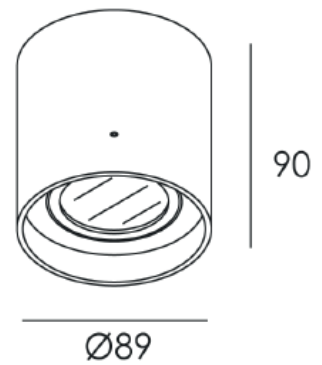

DECORATIEVE VERLICHTING

PLAFOND OPBOUW

BEAM 0344

TECHNISCHE GEGEVENS

Benaming	Beam 0344
Diameter x hoogte	Ø 89 x 90mm
Klasse	LED
Richtbaar	Ja
Dimbaar	Nee
Vermogen	Max. 50W
Voltage	220-240V 50-60Hz
Fitting	GU10
IP	20

PRODUCTEIGENSCHAPPEN

- o Aluminium rond plafondarmatuur
- o Toepassingsgebied: binnenverlichting
- o Exclusief GU10 LED
- o Uitvoering :
 - Beam 0344W Wit
 - Beam 0344B Zwart