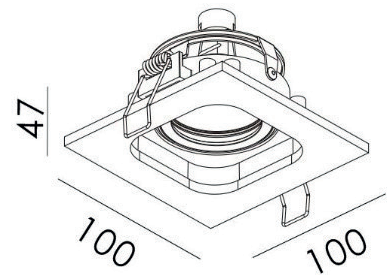

DECORATIEVE VERLICHTING

PLAFOND INBOUW

BEAM 0261

TECHNISCHE GEGEVENS

Benaming	Beam 0261
LxBxH	100 x 100 x 47mm
Zaagmaat	Ø 89mm
Klasse	LED
Richtbaar	Ja
Vermogen	Max. 50W
Voltage	220-240V 50-60Hz
Fitting	GU10
IP	20

PRODUCTEIGENSCHAPPEN

- o Aluminium vierkant inbouwspot
- o Springveren
- o Toepassingsgebied: binnenverlichting

- o Exclusief GU10 LED

- o Verkrijgbaar in :
 - wit/zwart (Beam 0261WB)
 - wit/wit (Beam 0261W)