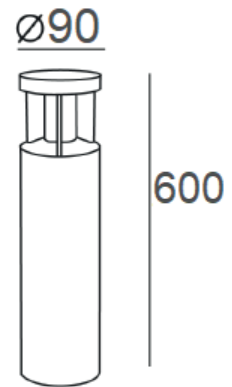

DECORATIEVE VERLICHTING

BUITENVERLICHTING – TUINPALEN

BEAM 0241

TECHNISCHE GEGEVENS

Benaming	Beam 0241
Kleur	Zwart of Aluminium
Diameter x hoogte	Ø 90 x 600mm
Klasse	LED
Richtbaar	Nee
Vermogen	Max. 18W
Voltage	220-240V 50-60Hz
Fitting	E27
IP	54

PRODUCTEIGENSCHAPPEN

- o Aluminium ronde tuinpaal
- o Toepassingsgebied: buitenverlichting
- o Exclusief E27 LED
- o Uitvoering :
 - Beam 0241 Alu
 - Beam 0241B Zwart