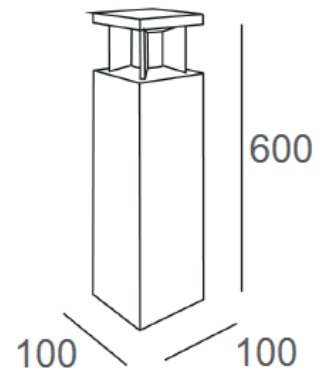

DECORATIEVE VERLICHTING

BUITENVERLICHTING – TUINPALEN

BEAM 0231

TECHNISCHE GEGEVENS

Benaming	Beam 0231
Kleur	Zwart of Aluminium
LxBxH	100 x 100 x 600mm
Klasse	LED
Richtbaar	Nee
Vermogen	Max. 18W
Voltage	220-240V 50-60Hz
Fitting	E27
IP	54

PRODUCTEIGENSCHAPPEN

- o Aluminium vierkante tuinpaal
- o Toepassingsgebied: buitenverlichting
- o Exclusief E27 LED
- o Uitvoering :
 - Beam 0231 Alu
 - Beam 0231B Zwart