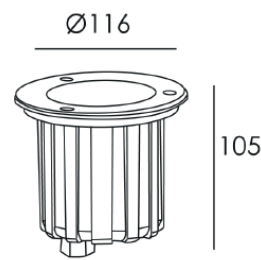

DECORATIEVE VERLICHTING

BUITENVERLICHTING – GRONDSPOTS

BEAM 0212

TECHNISCHE GEGEVENS

Benaming	Beam 0212
Kleur toestel	Alu brush
D x H grondspot	Ø 116 x 105mm
D x H inbouwdoos	Ø 105 x 150mm
Klasse	LED
Richtbaar	Nee
Vermogen	Max. 50W
Voltage	220-240V 50-60Hz
Fitting	GU10
IP	67

PRODUCTEIGENSCHAPPEN

- o Grondspot (inclusief inbouwdoos)
- o Rond
- o Voedingskabel ingegoten in toestel
- o Toepassingsgebied: buitenverlichting

- o Exclusief GU10 LED

- o Optie
- Frosted glas (Beam 0216)