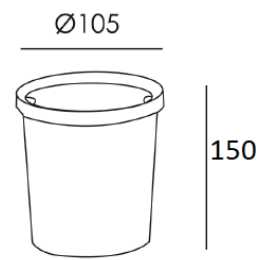

DECORATIEVE VERLICHTING

BUITENVERLICHTING – GRONDSPOTS

BEAM 0212

TECHNISCHE GEGEVENS

Benaming	Beam 0212
Kleur toestel	Alu brush
D x H grondspot	Ø 116 x 105mm
D x H inbouwdoos	Ø 105 x 150mm
Klasse	LED
Richtbaar	Nee
Vermogen	Max. 50W
Voltage	220-240V 50-60Hz
Fitting	GU10
IP	67