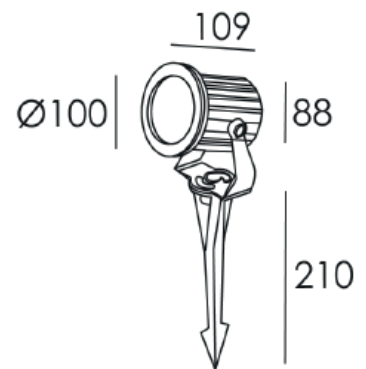

## DECORATIEVE VERLICHTING

#### TECHNISCHE GEGEVENS

Benaming	Beam 0211
Kleur toestel	Alu brush
Diameter	Ø 100mm
Breedte x hoogte	88 x 109mm
Diepte pin	210mm
Klasse	LED
Richtbaar	Ja
Vermogen	Max. 50W
Voltage	220-240V 50-60Hz
Fitting	GU10
IP	65

#### PRODUCTEIGENSCHAPPEN

- o Grondspot met pin
- o Rond
- o Voedingskabel ingegoten in toestel
- o Toepassingsgebied: buitenverlichting
- o Exclusief GU10 LED