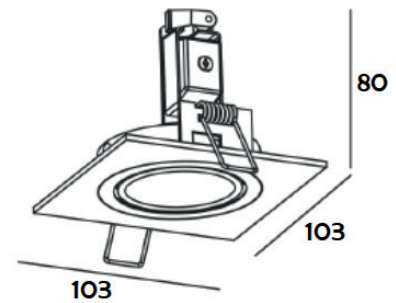

DECORATIEVE VERLICHTING

PLAFOND INBOUW

BEAM 0112

TECHNISCHE GEGEVENS

Benaming	Beam 0112
LxBxH	103 x 103 x 80mm
Zaagmaat	Ø 80mm
Klasse	LED
Richtbaar	Ja
Vermogen	Max. 50W
Voltage	220-240V 50-60Hz
Fitting	GU10
IP	20

PRODUCTEIGENSCHAPPEN

- o Aluminium vierkante inbouwspot
- o Springveren
- o Toepassingsgebied: binnenverlichting

- o Exclusief GU10 LED

- o Verkrijgbaar in :
 - Alu (Beam 0112)
 - Wit (Beam 0112W)