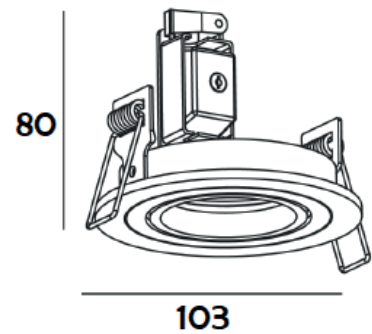

DECORATIEVE VERLICHTING

PLAFOND INBOUW

BEAM 0111

TECHNISCHE GEGEVENS

Benaming	Beam 0111
Diameter x hoogte	Ø 103 x 80mm
Zaagmaat	Ø 80mm
Klasse	LED
Richtbaar	Ja
Vermogen	Max. 50W
Voltage	220-240V 50-60Hz
Fitting	GU10
IP	20

PRODUCTEIGENSCHAPPEN

- o Aluminium ronde inbouwspot
- o Springveren
- o Toepassingsgebied: binnenverlichting

- o Exclusief GU10 LED

- o Verkrijgbaar in :
 - Alu (Beam 0111)
 - Wit (Beam 0111W)
 - Zwart (Beam 0111B)