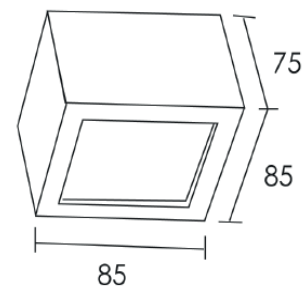

DECORATIEVE VERLICHTING

BUITENVERLICHTING – PLAFOND OPBOUW

BEAM 0077

TECHNISCHE GEGEVENS

Benaming	Beam 0077
Kleur	Wit, Zwart of Aluminium
LxBxH	85 x 85 x 75mm
Klasse	LED
Richtbaar	Nee
Dimbaar	Nee
Vermogen	Max. 50W
Voltage	220-240V 50-60Hz
Fitting	GU10
IP	54
Energielabel	A++

PRODUCTEIGENSCHAPPEN

- o Aluminium plafond opbouwarmatuur
- o Toepassingsgebied:
binnen- en buitenverlichting
- o Exclusief GU10 LED
- o Uitvoering :
 - Beam 0077 Alu
 - Beam 0077W Wit
 - Beam 0077B Zwart