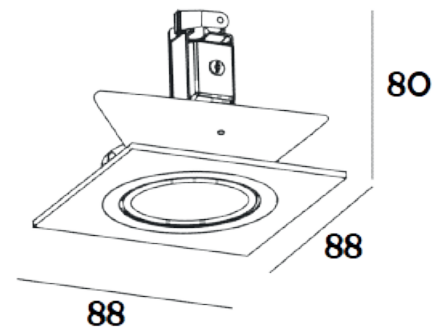

DECORATIEVE VERLICHTING

PLAFOND INBOUW

BEAM 0010

TECHNISCHE GEGEVENS

Benaming	Beam 0010
LxBxH	88 x 88 x 80mm
Zaagmaat	Ø 80mm
Klasse	LED
Richtbaar	Ja
Vermogen	Max. 50W
Voltage	220-240V 50-60Hz
Fitting	GU10
IP	20

PRODUCTEIGENSCHAPPEN

- o Aluminium vierkante inbouwspot
- o Bladveren
- o Toepassingsgebied: binnenverlichting

- o Exclusief GU10 LED

- o Verkrijgbaar in :
 - Alu (Beam 0010)
 - Wit (Beam 0010W)
 - Zwart (Beam 0010B)