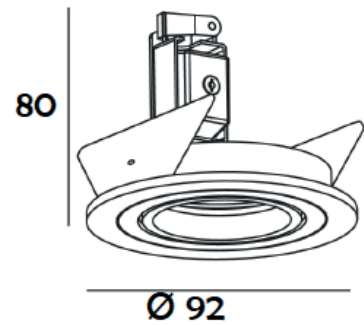

DECORATIEVE VERLICHTING

PLAFOND INBOUW

BEAM 0006

TECHNISCHE GEGEVENS

Benaming	Beam 0006
Diameter x Hoogte	Ø 92 x 80mm
Zaagmaat	Ø 80mm
Klasse	LED
Richtbaar	Ja
Vermogen	Max. 50W
Voltage	220-240V 50-60Hz
Fitting	GU10
IP	20

PRODUCTEIGENSCHAPPEN

- o Aluminium ronde inbouwspot
- o Bladveren
- o Toepassingsgebied: binnenverlichting

- o Exclusief GU10 LED

- o Verkrijgbaar in :
 - Alu (Beam 0006)
 - Wit (Beam 0006W)
 - Zwart (Beam 0006B)